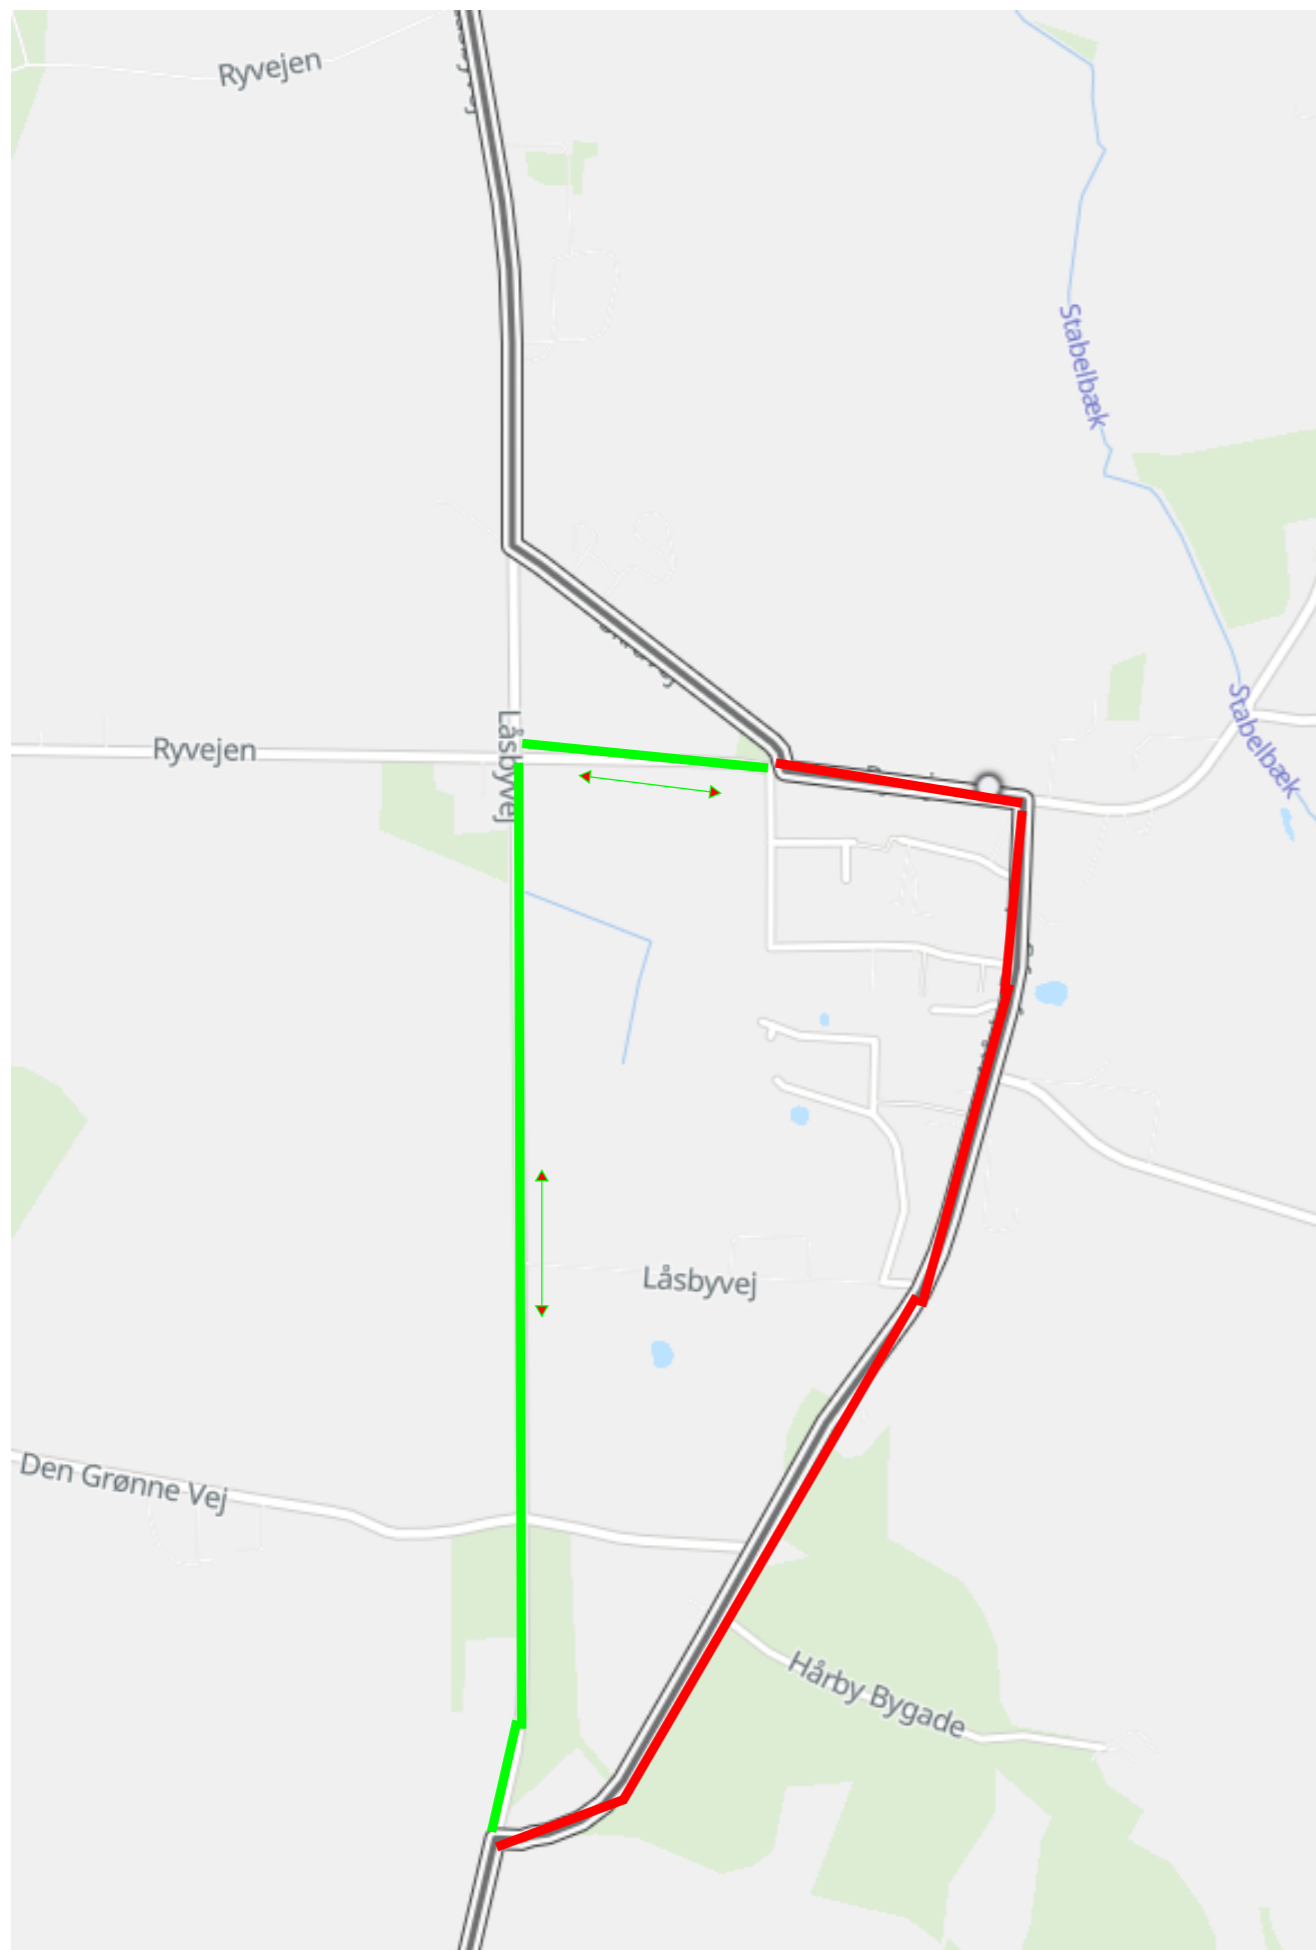

Stor rute

Symboler:

Ensrettet 

1

Dalvej spærret fra Søballevej til Ryvejen.

Ryvejen til Dalvejen

Fra Randersvej til Præstevejen

Fra Messing Hedevej til  
Præstevejen

Fra Foerlev Møllevej til  
Præstevejen

5

Bus rute 330 omlægges med Grøn linje i Hårby

Hårby Bygade spærres ved Vestermarken i Hårby

Vestermarken ved Hårby Bygade spærres for højre sving

Siimtoften ved Hårby Bygade spærres for udkørsel. Kun udkørsel til Ryvejen

Ryvejen ved Hårby Bygade  
spærres for højre sving

Stabelvej ved Dalvejen spærres for højre sving

Kjællingdalsvej ved Dalvejen spærres for venstre sving

Søballevej fra retning  
Lillehedenvej spærres ved  
Dalvejen

Dalvejen spærres ved  
Søballevej

Stjærvej spærres ved  
Søballevej